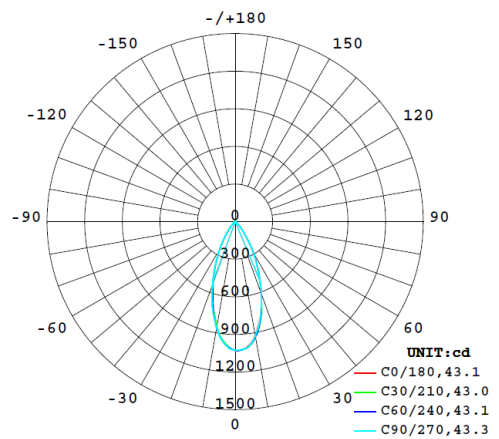

seera

3000K - 3500K - 4000K

IRC 97

seera**ASLED**
LIGHTING SOLUTIONS**SKA**

REF : SKA7WSEE – SKA7WSEEZIG

SKA Seera est un module LED 7W qui permet d'utiliser tous types de collerettes.

+ Avantages produit

- SEERA : Technologie LED sans lumière bleue avec une qualité d'éclairage exceptionnelle (IRC > 97)
- Changement manuel des températures de couleur
- Option à distance avec driver Zigbee
- Dimensions identiques au standard GU10/MR16.
- Solution idéale pour accéder aux solutions CTC avec les collerettes déco de votre choix ou en remplacement.

Données physiques

Matériaux	Aluminium
Couleurs	Noir
Mode de fixation	Encastrable avec collerette au choix ou en remplacement de luminaire existant.
Ø*H (mm)	50 mm * 45 mm (7W)
Poids (gr)	220 g (7W)

PERFORMANCES

Flux (lm)	511 lm
Puissance (W)	7W
Valeur d'intensité max (cd)	593,9 cd
Température (°K)	3000°K / 3500°K / 4000°K
Eblouissement UGR 4H8H (70%, 50%, 20%) C0 / C90	21,6

73 lm/W RENDEMENT	 -20° / +40°	 80% FACTEUR DE MAINTIEN	40000 HEURES L80 B10	 3 MACADAM	3 ANS GARANTIE
 60°	IRC >97	GROUPE O IEC 62471	>0,92 COS φ	 IP20	 RECOUVRABLE
<15 THD	 IK 06	 CLASSE III	+ DIMMABLE	UGR < 22	 FLICKER FREE
 RETROFIT	 OPTION	3500K 3000K 4000K	 seera		

Exemple d'utilisation indicatif dans un dressing de dimensions : L*I*hsp(m): 3,60*3,60*2,80

- avec 5 SKA 7W SEERA espacés de 1,050m et placés à 40cm du bord du mobilier, vous obtiendrez un éclairage moyen supérieur à 130 lux à 0,80m du sol, avec un très joli rendu des couleurs.
- De plus, vous aurez la possibilité de choisir la température de couleur de la pièce grâce à la technologie CTC (manuel) ou Zigbee (à distance).