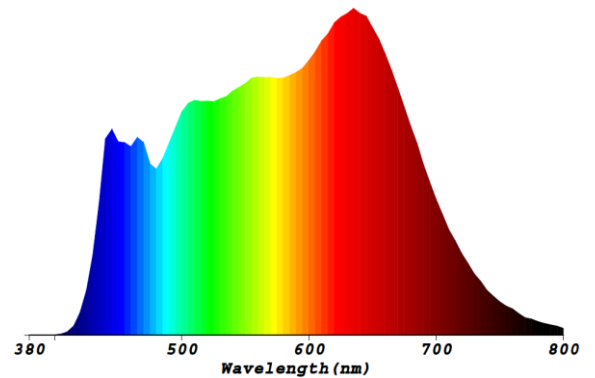

seera

3000K - 3500K - 4000K

IRC 97

seera**ASLED**
LIGHTING SOLUTIONS**SKA**

REF : SKA7WSEE – SKA7WSEEZIG

SKA Seera est un module LED 7W qui permet d'utiliser tous types de collerettes.

+ Avantages produit

- SEERA : Technologie LED sans lumière bleue avec une qualité d'éclairage exceptionnelle (IRC > 97)
- Changement manuel des températures de couleur
- Option à distance avec driver Zigbee
- Dimensions identiques au standard GU10/MR16.
- Solution idéale pour accéder aux solutions CTC avec les collerettes déco de votre choix ou en remplacement.

Données physiques

Matériaux	Aluminium
Couleurs	Noir
Mode de fixation	Encastrable avec collerette au choix ou en remplacement de luminaire existant.
Ø*H (mm)	50 mm * 45 mm (7W)
Poids (gr)	220 g (7W)

PERFORMANCES

Flux (lm)	511 lm
Puissance (W)	7W
Valeur d'intensité max (cd)	593,9 cd
Température (°K)	3000°K / 3500°K / 4000°K
Eblouissement UGR 4H8H (70%, 50%, 20%) C0 / C90	21,6

73 lm/W RENDEMENT	 -20° / +40°	 80% FACTEUR DE MAINTIEN	40000 HEURES L80 B10	 3 MACADAM	3 ANS GARANTIE
 60°	IRC >97	GROUPE O IEC 62471	>0,92 COS φ	 IP20	 RECOUVRABLE
<15 THD	 IK 06	 CLASSE III	+ DIMMABLE	UGR < 22	 FLICKER FREE
 RETROFIT	 OPTION	3500K 3000K 4000K	 seera		

Exemple d'utilisation indicatif dans un dressing de dimensions : L*I*hsp(m): 3,60*3,60*2,80

- avec 5 SKA 7W SEERA espacés de 1,050m et placés à 40cm du bord du mobilier, vous obtiendrez un éclairage moyen supérieur à 130 lux à 0,80m du sol, avec un très joli rendu des couleurs.
- De plus, vous aurez la possibilité de choisir la température de couleur de la pièce grâce à la technologie CTC (manuel) ou Zigbee (à distance).