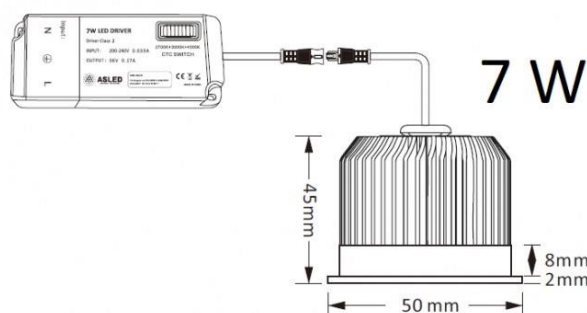

seera

3000K - 3500K - 4000K

IRC 97

seera**ASLED**
LIGHTING SOLUTIONS**SKA**

REF : SKA7WSEE – SKA7WSEEZIG

SKA Seera est un module LED 7W qui permet d'utiliser tous types de collerettes.

+ Avantages produit

- SEERA : Technologie LED sans lumière bleue avec une qualité d'éclairage exceptionnelle (IRC > 97)
- Changement manuel des températures de couleur
- Option à distance avec driver Zigbee
- Dimensions identiques au standard GU10/MR16.
- Solution idéale pour accéder aux solutions CTC avec les collerettes déco de votre choix ou en remplacement.

Données physiques

Matériaux	Aluminium
Couleurs	Noir
Mode de fixation	Encastrable avec collerette au choix ou en remplacement de luminaire existant.
Ø*H (mm)	50 mm * 45 mm (7W)
Poids (gr)	220 g (7W)

PERFORMANCES

Flux (lm)	511 lm
Puissance (W)	7W
Valeur d'intensité max (cd)	593,9 cd
Température (°K)	3000°K / 3500°K / 4000°K
Eblouissement UGR 4H8H (70%, 50%, 20%) C0 / C90	21,6

73 lm/W RENDEMENT	 -20° / +40°	 80% FACTEUR DE MAINTIEN	40000 HEURES L80 B10	 3 MACADAM	3 ANS GARANTIE
 60°	IRC >97	GROUPE O IEC 62471	>0,92 COS φ	 IP20	 RECOUVRABLE
<15 THD	 IK 06	 CLASSE III	+ DIMMABLE	UGR < 22	 FLICKER FREE
 RETROFIT	 OPTION	3500K 3000K 4000K	 seera		

Exemple d'utilisation indicatif dans un dressing de dimensions : L*I*hsp(m): 3,60*3,60*2,80

- avec 5 SKA 7W SEERA espacés de 1,050m et placés à 40cm du bord du mobilier, vous obtiendrez un éclairage moyen supérieur à 130 lux à 0,80m du sol, avec un très joli rendu des couleurs.
- De plus, vous aurez la possibilité de choisir la température de couleur de la pièce grâce à la technologie CTC (manuel) ou Zigbee (à distance).